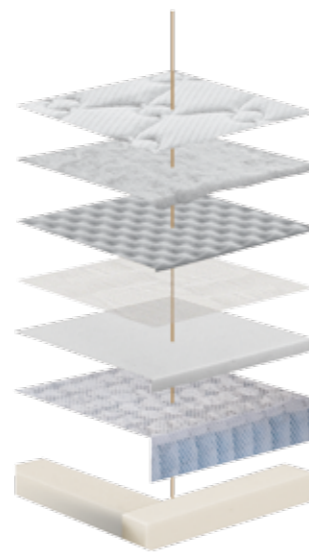

4320
ελατήρια
σε διάσταση
160x200cm

10
χρόνια
εγγύηση

2
ΠΛΕΥΡΕΣ

ΜΑΛΑΚΟ ΜΕΤΡΙΟ ΣΚΛΗΡΟ

<<<<< ΠΡΟΣΑΡΜΟΣΜΕΝΗ >>>>>

COIL IN COIL ΑΝΕΞΑΡΤΗΤΑ ΕΛΑΤΗΡΙΑ	ΦΟΑΜ ΠΕΡΙΜΕΤΡΙΚΑ	NOVA LATEX	ΒΙΟΜΑΣΑΣ	ΒΑΜΒΑΚΙ
ΦΕΡΜΟΥΑΡ	ΚΑΠΙΤΟΝΕ	ΧΕΙΡΟ- ΠΟΙΗΤΟ		