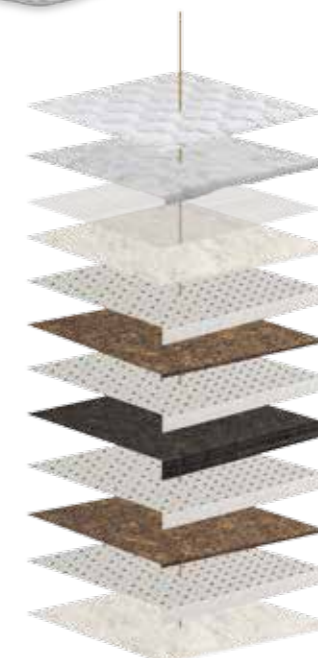

ΥΛΙΚΑ

- ΒΑΜΒΑΚΕΡΟ ΥΦΑΣΜΑ
- ΚΑΠΙΤΟΝΑΡΙΣΜΕΝΟ ΒΑΜΒΑΚΙ
- ΣΤΕΡΕΩΤΙΚΟ ΦΙΛΜ
- ΚΑΣΜΙΡ, ΜΑΛΛΙ, ΜΕΤΑΞΙ
- LATEX
- ΕΛΑΣΤΙΚΟΠΟΙΗΜΕΝΟΣ
  ΚΟΚΟΦΟΙΝΙΚΑΣ
- LATEX
- ΕΛΑΣΤΙΚΟΠΟΙΗΜΕΝΗ
  ΑΛΟΓΟΤΡΙΧΑ
- LATEX
- ΕΛΑΣΤΙΚΟΠΟΙΗΜΕΝΟΣ
  ΚΟΚΟΦΟΙΝΙΚΑΣ
- LATEX
- ΚΑΣΜΙΡ, ΜΑΛΛΙ, ΜΕΤΑΞΙ