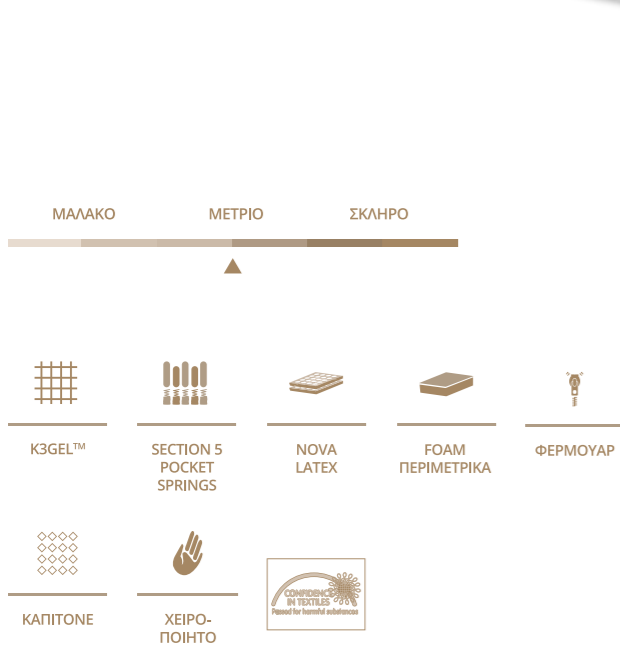

K3Gel™ Plus

Η συναρπαστική εξέλιξη στο θεραπευτικό ύπνο.

Το προηγμένο, χειροποίητο στρώμα K3Gel Plus δίνει λύσεις για εσένα που ταλαιπωρείσαι από πόνους και πιασίματα.

Ένα έξυπνο στρώμα, κατασκευασμένο με πρωτοποριακές ιδιότητες. Περιλαμβάνει την καινοτόμα επιφάνεια K3Gel™ που ανακυκλώνει συνεχώς τον αέρα, διατηρώντας τη βέλτιστη θερμοκρασία του σώματος ενώ παράλληλα αποβάλλει την υγρασία.

Τα ανεξάρτητα ελατήρια με 5 ζώνες στήριξης που περιέχει στον πυρήνα του, συμβάλλουν στην ελαστικότητα και την ορθοπεδική στήριξη προσφέροντας μια αίσθηση απόλυτης χαλάρωσης.

Το έξυπνο στρώμα της Matt Royal που χαρίζει ανακούφιση, ευεξία και αναβαθμίζει σημαντικά την ποιότητα του ύπνου σου.

820
ελατήρια
σε διάσταση
160x200cm

10
χρόνια
εγγύηση

1
ΠΛΕΥΡΑ