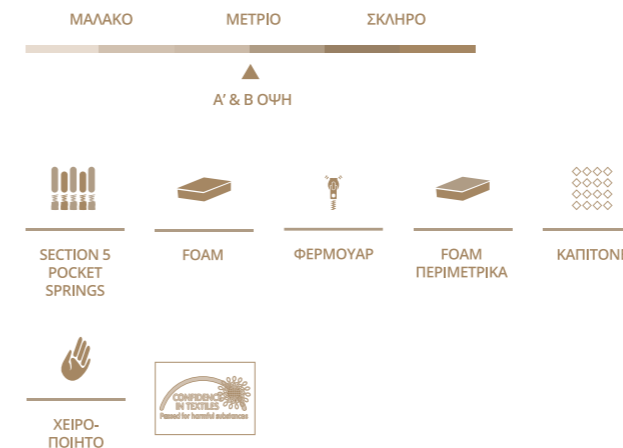

ΥΛΙΚΑ

- ΑΝΩΣΤΡΩΜΑ
- ΥΦΑΣΜΑ KNITTED
- ΣΥΜΜΙΚΤΕΣ ΙΝΕΣ
- MICROFIBRA
- ΚΑΠΙΤΟΝΕ ΥΦΑΣΜΑ KNITTED
- ΣΥΜΜΙΚΤΕΣ ΙΝΕΣ
- ΣΤΕΡΕΩΤΙΚΟ ΦΙΛΜ
- ΦΟΑΜ
- SECTION 5 POCKET SPRINGS
- ΦΟΑΜ ΠΕΡΙΜΕΤΡΙΚΑ
- ΣΤΡΩΜΑ