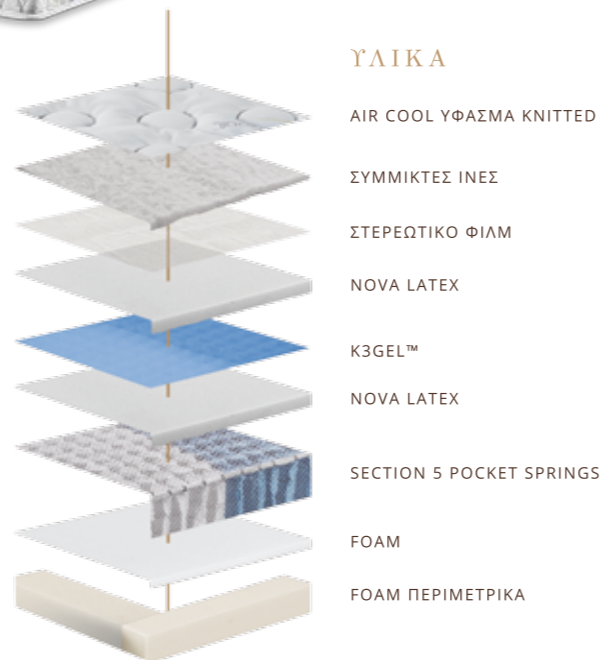

K3Gel™ Plus

Η συναρπαστική εξέλιξη στο θεραπευτικό ύπνο.

Το προηγμένο, χειροποίητο στρώμα K3Gel Plus δίνει λύσεις για εσένα που ταλαιπωρείσαι από πόνους και πιασίματα.

Ένα έξυπνο στρώμα, κατασκευασμένο με πρωτοποριακές ιδιότητες. Περιλαμβάνει την καινοτόμα επιφάνεια K3Gel™ που ανακυκλώνει συνεχώς τον αέρα, διατηρώντας τη βέλτιστη θερμοκρασία του σώματος ενώ παράλληλα αποβάλλει την υγρασία.

Τα ανεξάρτητα ελατήρια με 5 ζώνες στήριξης που περιέχει στον πυρήνα του, συμβάλλουν στην ελαστικότητα και την ορθοπεδική στήριξη προσφέροντας μια αίσθηση απόλυτης χαλάρωσης.

Το έξυπνο στρώμα της Matt Royal που χαρίζει ανακούφιση, ευεξία και αναβαθμίζει σημαντικά την ποιότητα του ύπνου σου.

820
ελατήρια
σε διάσταση
160x200cm

10
χρόνια
εγγύηση

1
ΠΛΕΥΡΑ