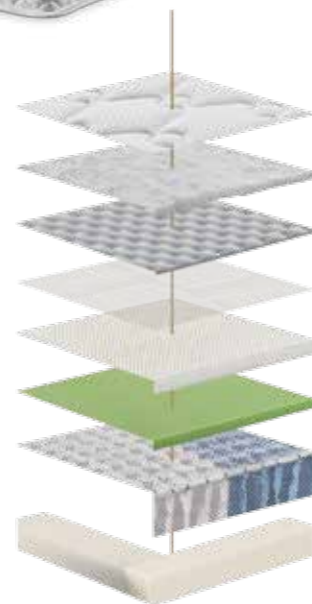

Gaia 3D

Πρωτοποριακή εμπειρία ύπνου.

Η άνεση και η ευεξία είναι αδιαμφισβήτητες προϋποθέσεις για εσένα, όσον αφορά τον ύπνο. Ψάχνεις ένα καινοτόμο προϊόν που θα σου λύσει τα προβλήματα, όταν κοιμάσαι.

Το χειροποίητο στρώμα Gaia 3D αποτελεί την ιδανική κάλυψη των αναγκών σου. Η υποδομή του στρώματος

Gaia 3D, που περιέχει σόγια και φυτικά έλαια καθώς και ο επαναστατικός σχεδιασμός του με το καινοτόμο υλικό 3D, εξασφαλίζει υγιεινή, ελαστικότητα και άψογη επαναφορά.

Ένα στρώμα πρωτοποριακά κατασκευασμένο, που σου παρέχει ανατομικότητα και άνεση.

820
ελατήρια
σε διάσταση
160x200cm

10
χρόνια
εγγύηση

2 ΠΛΕΥΡΕΣ

ΥΛΙΚΑ

- ΚΑΠΙΤΟΝΕ ΒΑΜΒΑΚΕΡΟ ΥΦΑΣΜΑ KNITTED
- ΚΑΠΙΤΟΝΑΡΙΣΜΕΝΟ ΒΑΜΒΑΚΙ
- ΒΙΟΜΑΣΑΣ
- ΣΤΕΡΕΩΤΙΚΟ ΦΙΛΜ
- 3D MATERIAL
- GAIA WATERLILLY
- SECTION 5 POCKET SPRINGS
- ΦΟΑΜ ΠΕΡΙΜΕΤΡΙΚΑ

Gaia

Για να ξυπνάς με την καλύτερη διάθεση.

Ψάχνεις για το στρώμα που θα σου προσφέρει τον ιδανικό ύπνο, ώστε να έχεις ένα ευχάριστο πρωινό γεμάτο ενέργεια; Το χειροποίητο στρώμα Gaia της Matt Royal® αποτελεί την ιδανική λύση.

Σου προσφέρει έναν ξεκούραστο και θεραπευτικό ύπνο χάριν στην πρωτοποριακή του σύνθεση, με βάση

το νερό. Το υλικό Gaia περιέχει σόγια και φυτικά έλαια και ευεργετεί το σώμα σου.

Επιπλέον, συνδυάζει εξαιρετικά υλικά που στηρίζουν ιδανικά το σώμα στα πιο βαριά του σημεία, ώμους και γοφούς και χαρίζει μια εξαιρετική αίσθηση χαλάρωσης και ξεκούρασης κάθε πρωί.

820
ελατήρια
σε διάσταση
160x200cm

10
χρόνια
εγγύηση

2 ΠΛΕΥΡΕΣ