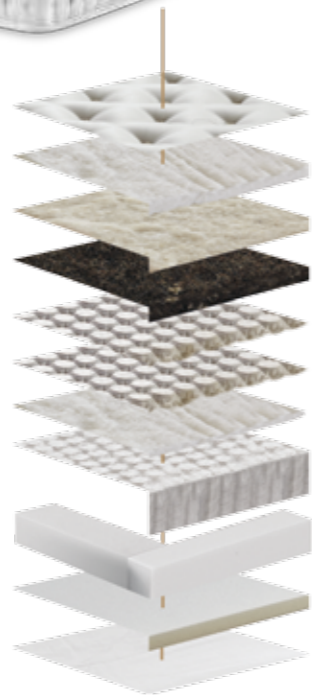

Ακόμα και αν δεν το επιλέξεις, η δοκιμή αυτού του ξεχωριστού στρώματος θα σου προσφέρει μία μοναδική εμπειρία.

5025
ελατήρια
σε διάσταση
160x200cm

10
χρόνια
εγγύηση

1
ΠΛΕΥΡΑ

ΥΛΙΚΑ

- VISCO MATT ROYAL
- ΒΑΜΒΑΚΙ
- ΜΑΛΛΙ
- ΑΛΟΓΟΤΡΙΧΑ
- TABLETS
- TABLETS
- ΒΑΜΒΑΚΙ
- ΜΙΝΙ POKET SPRINGS
- FOAM ΠΕΡΙΜΕΤΡΙΚΑ
- FOAM
- VISCO MATT ROYAL