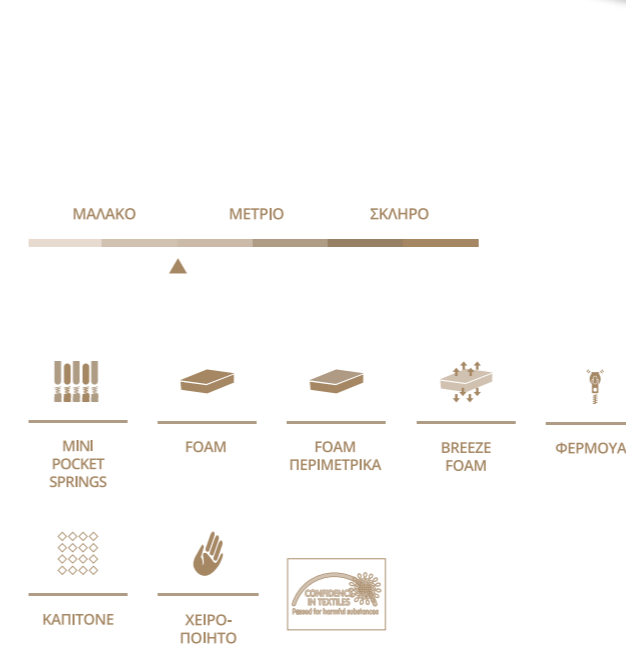

Breeze

Διαχρονικά δροσερό.

Αν επιθυμείς ένα στρώμα που να σου προσφέρει μία αίσθηση δροσιάς, το χειροποίητο Breeze της Matt Royal® έχει κατασκευαστεί για να σου δώσει έναν άλλο αέρα στην εμπειρία του ύπνου.

Σχεδιασμένο με πρωτοποριακά υλικά, επιτρέπει το ελεύθερο πέρασμα του αέρα και τη γρήγορη απομάκρυνση

της θερμότητας και της υγρασίας, ενισχύοντας την αίσθηση της βαθύτερης χαλάρωσης.

Επιπλέον, το στρώμα Breeze χαρακτηρίζεται από κορυφαίες ιδιότητες αντοχής στην πίεση και στη φθορά, που εξασφαλίζουν τη διαρκή και απόλυτη ευεξία για μεγάλο χρονικό διάστημα.

1910
ελατήρια
σε διάσταση
160x200cm

10
χρόνια
εγγύηση

1
ΠΛΕΥΡΑ