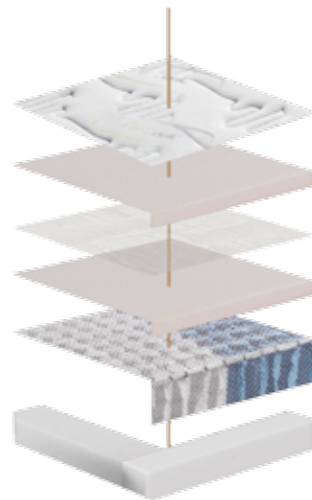

Discovery

Εξελίσσοντας την προσαρμοστικότητα.

Η έξυπνη επιλογή για σένα που απαιτείς πολλά περισσότερα από ένα στρώμα. Το χειροποίητο Discovery της Matt Royal® παρέχει τις ιδανικές συνθήκες ύπνου, προσαρμοσμένες στις ανάγκες σου.

Κατασκευάζεται με γνώμονα την ανατομικότητα, επιλέγοντας προηγμένα υλικά που ενισχύουν την τροποποίηση του ανάλογα με τις καμπύλες και τις πιέσεις του σώματος σου. Επιπλέον, το πρωτοπόρο

θερμορυθμιστικό υλικό i-foam – memory foam διατηρεί τη θερμοκρασία του στρώματος σταθερή όλες τις εποχές και σου προσφέρει μοναδική αίσθηση άνεσης και χαλάρωσης.

Σε συνδυασμό με τις 5 ζώνες στήριξης των ελατηρίων στο πυρήνα του, το Discovery εγγυάται τη σταθερότητα και επιτυγχάνει να εξελίξει την αίσθηση της χαλάρωσης, κατά τη διάρκεια του ύπνου σου.

820
ελατήρια
σε διάσταση
160x200cm

10
χρόνια
εγγύηση

2
ΠΛΕΥΡΕΣ

ΥΛΙΚΑ

AIR COOL ΥΦΑΣΜΑ KNITTED

i-FOAM

ΣΤΕΡΕΩΤΙΚΟ ΦΙΑΜ

i-FOAM

SECTION 5 POCKET SPRINGS

ΦΟΑΜ ΠΕΡΙΜΕΤΡΙΚΑ

ΜΑΛΑΚΟ   ΜΕΤΡΙΟ   ΣΚΛΗΡΟ

<<<<< ΠΡΟΣΑΡΜΟΣΜΕΝΗ >>>>>

SECTION 5
POCKET
SPRINGS

i-FOAM

ΦΟΑΜ
ΠΕΡΙΜΕΤΡΙΚΑ

ΦΕΡΜΟΥΑΡ

ΚΑΠΙΤΟΝΕ

ΧΕΙΡΟ-
ΠΟΙΗΤΟ

i-Foam

Αγκαλιάζει τα όνειρα σου.

Πώς είναι να κοιμάσαι σε ένα στρώμα που σε αγκαλιάζει; Νιώσε αυτήν την εμπειρία, με το χειροποίητο στρώμα i-Foam της Matt Royal®.

Χάριν στο πρωτοποριακό υλικό i-foam memory foam, το καινοτόμο αυτό στρώμα σου προσφέρει μια αίσθηση δροσιάς το καλοκαίρι και διατηρεί μια σταθερή θερμοκρασία, το χειμώνα. Σχεδιασμένο πρωτοποριακά, επιτυγχάνει να πλεονεκτεί έναντι των υπόλοιπων

memory foam στρωμάτων, ακολουθεί τις φυσικές καμπύλες του σώματος σου έχοντας και θερμορυθμιστικές ιδιότητες. Περιλαμβάνει εσωτερικό βαμβακερό-μη αποσπώμενο κάλυμμα καθώς και εξωτερικό κάλυμμα θερμορυθμιστικών ιδιοτήτων, που αφαιρείται εύκολα και πλένεται.

Ένα έξυπνο στρώμα χωρίς ελατήρια που χαρίζει το μυστικό της ευεξίας, αγκαλιάζοντας τα όνειρα σου.

1
ΠΛΕΥΡΑ