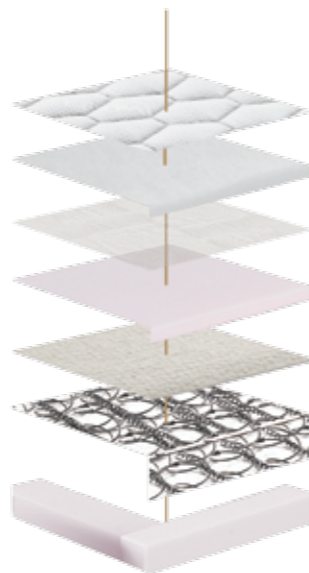

Αποτελείται από εξαιρετικής ποιότητας Bonnel ελατήρια και ένα πλούσιο αφρώδες υλικό στην επιφάνεια, που σου χαρίζουν ατελείωτες ώρες χαλάρωσης.

Με το στρώμα Comet της Matt Royal® βιώνεις τον ανάλαφρο ύπνο, όπως ακριβώς τον θέλεις.

3

χρόνια
εγγύηση

2 ΠΛΕΥΡΕΣ

ΜΑΛΑΚΟ ΜΕΤΡΙΟ ΣΚΛΗΡΟ

BONNEL ΕΛΑΤΗΡΙΑ FOAM FOAM ΠΕΡΙΜΕΤΡΙΚΑ ΦΕΡΜΟΥΑΡ ΚΑΠΙΤΟΝΕ

ΧΕΙΡΟ-ΠΟΙΗΤΟ

ΥΛΙΚΑ

ΚΑΠΙΤΟΝΕ ΥΦΑΣΜΑ KNITTED
ΣΥΜΜΙΚΤΕΣ ΙΝΕΣ
ΣΤΕΡΕΩΤΙΚΟ ΦΙΑΜ
FOAM
ΒΑΜΒΑΚΕΡΟΣ ΤΑΠΗΤΑΣ
BONNEL SPRINGS
FOAM ΠΕΡΙΜΕΤΡΙΚΑ