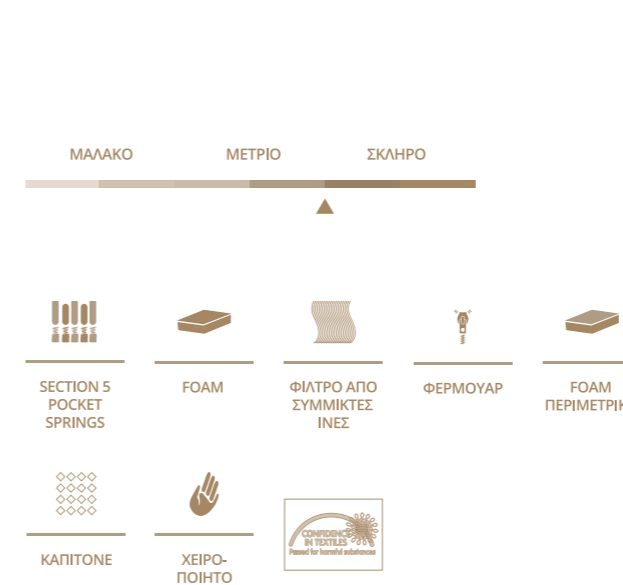

ΥΛΙΚΑ

- ΚΑΠΙΤΟΝΕ ΥΦΑΣΜΑ KNITTED
- ΣΥΜΜΙΚΤΕΣ ΙΝΕΣ
- ΣΤΕΡΕΩΤΙΚΟ ΦΙΛΜ
- ΦΟΑΜ
- ΦΙΛΤΡΟ ΑΠΟ ΣΥΜΜΙΚΤΕΣ ΙΝΕΣ
- SECTION 5 POCKET SPRINGS
- ΦΟΑΜ ΠΕΡΙΜΕΤΡΙΚΑ