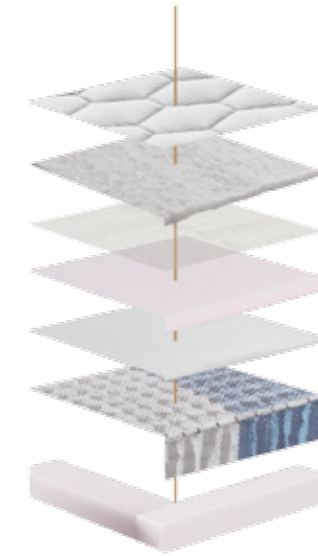

ΥΛΙΚΑ

- ΚΑΠΙΤΟΝΕ ΥΦΑΣΜΑ KNITTED
- ΣΥΜΜΙΚΤΕΣ ΙΝΕΣ
- ΣΤΕΡΕΩΤΙΚΟ ΦΙΛΜ
- ΦΟΑΜ
- ΦΙΛΤΡΟ ΑΠΟ ΣΥΜΜΙΚΤΕΣ ΙΝΕΣ
- SECTION 5 POCKET SPRINGS
- ΦΟΑΜ ΠΕΡΙΜΕΤΡΙΚΑ