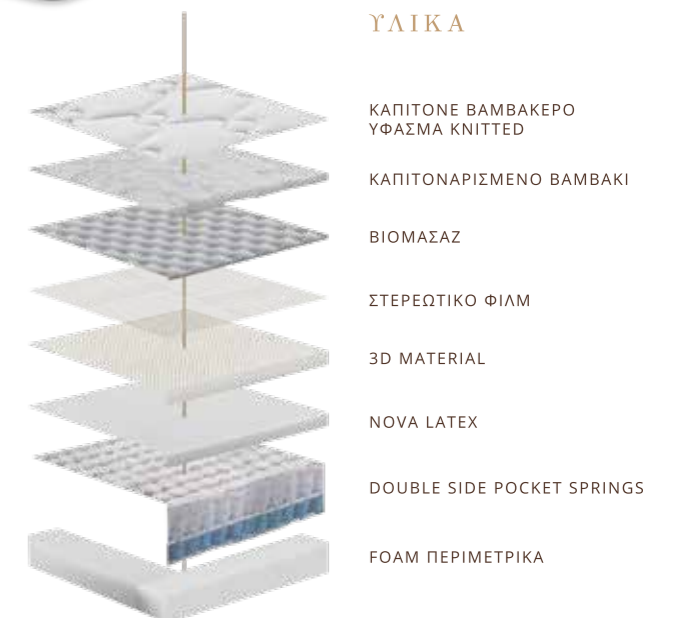

MATT ΚΑΙΝΟΤΟΜΙΑ

Πόσο «έξυπνος» είναι ο ύπνος σου;

Αν οι πολλαπλές επιλογές στον ύπνο αποτελούν πρωταρχική ανάγκη για εσένα, τότε η σειρά χειροποίητων στρωμάτων Matt Καινοτομία, είναι η απάντηση που ζητάς.

Οι πρωτοποριακές ιδιότητες των στρωμάτων Matt Καινοτομία μεταφέρουν την άνεση σε ένα νέο επίπεδο και προσφέρουν απόλυτη ευεξία, με γνώμονα τις προσωπικές σου συνήθειες. Ανακάλυψε τα και μεταμόρφωσε τον ύπνο σου.

Senso 3D

Οι δύο όψεις της άνεσης.

Ψάχνεις για δυνατότητες επιλογών στον ύπνο; Τότε η απάντηση είναι το χειροποίητο στρώμα Senso 3D της Matt Royal®.

Ένα προϊόν που αισθάνεται τις ανάγκες σου και μπορεί να σου προσφέρει εναλλακτικές επιλογές στην άνεση. Σχεδιασμένο με έξυπνη τεχνολογία, διαθέτει double side pocket springs που δημιουργούν δύο πλευρές διαφορετικής ελαστικότητας. Με αυτόν τον τρόπο

επιτυγχάνει να σου χαρίσει απόλυτη ορθοσωμική στήριξη και επιλογή για μαλακή ή σκληρή αίσθηση ανάλογα με τις ανάγκες σου.

Ένα στρώμα με όγκο που σου παρέχει αντοχή, άνεση και ανατομικότητα ενώ παράλληλα φροντίζει για τον καλύτερο εξαερισμό και την άψογη επαναφορά μέσω της τεχνολογίας 3D material που διαθέτει.

1250
ελατήρια
σε διάσταση
160x200cm

10
χρόνια
εγγύηση

2 ΠΛΕΥΡΕΣ