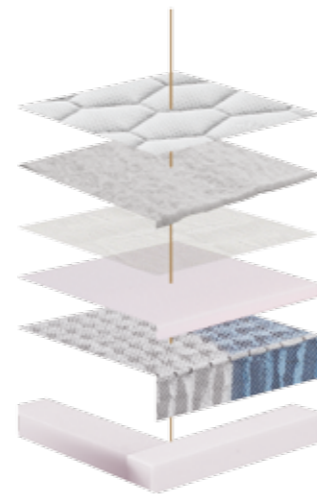

Balance
Αρμονικός ύπνος.

Αν σε ενδιαφέρει η εσωτερική σου ηρεμία και ψάχνεις ένα στρώμα που να στην προσφέρει, τότε το χειροποίητο στρώμα Balance της Matt Royal® έρχεται να σου δώσει τη λύση.

Αποτελείται από εξαιρετικά υλικά που στηρίζουν ιδανικά το σώμα στα πιο βαριά του σημεία, ώμους και γοφούς, και χαρίζει εξαιρετική ελαστικότητα.

Με πλούσιες στρώσεις αφρώδους υλικού και σε συνδυασμό με την επιφάνεια πλεκτού υφάσματος, το στρώμα Balance παρέχει την ελαστικότητα που αναζητάς.

Ένα χειροποίητο στρώμα που σου εξασφαλίζει ένα αίσθημα αρμονίας και συντελεί σημαντικά στην προσωπική σου ευεξία.

820
ελατήρια
σε διάσταση
160x200cm

5
χρόνια
εγγύηση

2
ΠΛΕΥΡΕΣ

1. **ΥΛΙΚΑ**
2. ΚΑΠΙΤΟΝΕ ΥΦΑΣΜΑ KNITTED
   - ΣΥΜΜΙΚΤΕΣ ΙΝΕΣ
   - ΣΤΕΡΕΩΤΙΚΟ ΦΙΑΜ
   - FOAM
   - SECTION 5 POCKET SPRINGS
   - FOAM ΠΕΡΙΜΕΤΡΙΚΑ

Latex
Φυσική επιλογή.

Το χειροποίητο στρώμα Latex της Matt Royal® αποτελεί επιλογή για εσένα που αναζητάς την ξεκούραση με φυσικούς τρόπους.

Είναι ένα στρώμα χωρίς ελατήρια που χάρη στα εξαιρετικά του συστατικά, επιτυγχάνει το συνδυασμό χαλάρωσης και υγιεινής. Το μυστικό του βρίσκεται στο υλικό latex που χαρακτηρίζεται από φυσικές ιδιότητες.

Το στρώμα Latex παρέχει εξαιρετικό εξαερισμό χάρη στις κυψέλες του και παράλληλα ενισχύει το ιδανικό περιβάλλον ύπνου για εσένα. Περιλαμβάνει εσωτερικό βαμβακερό-μη αποσπώμενο κάλυμμα καθώς και εξωτερικό κάλυμμα καπιτοναρισμένο με βαμβάκι, που αφαιρείται εύκολα και πλένεται.

Ανακάλυψε το Latex της Matt Royal και απόλαυσε ατελείωτες ώρες ανάπαυσης.

5
χρόνια
εγγύηση

2
ΠΛΕΥΡΕΣ