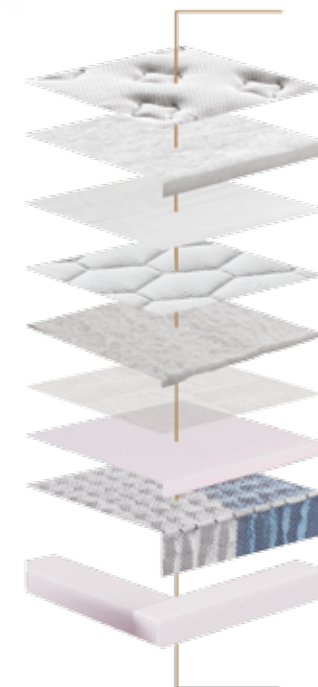

ΥΛΙΚΑ

- ΑΝΩΣΤΡΩΜΑ
- ΥΦΑΣΜΑ KNITTED
- ΣΥΜΜΙΚΤΕΣ ΙΝΕΣ
- MICROFIBRA
- ΚΑΠΙΤΟΝΕ ΥΦΑΣΜΑ KNITTED
- ΣΥΜΜΙΚΤΕΣ ΙΝΕΣ
- ΣΤΕΡΕΩΤΙΚΟ ΦΙΛΜ
- ΦΟΑΜ
- SECTION 5 POCKET SPRINGS
- ΦΟΑΜ ΠΕΡΙΜΕΤΡΙΚΑ
- ΣΤΡΩΜΑ