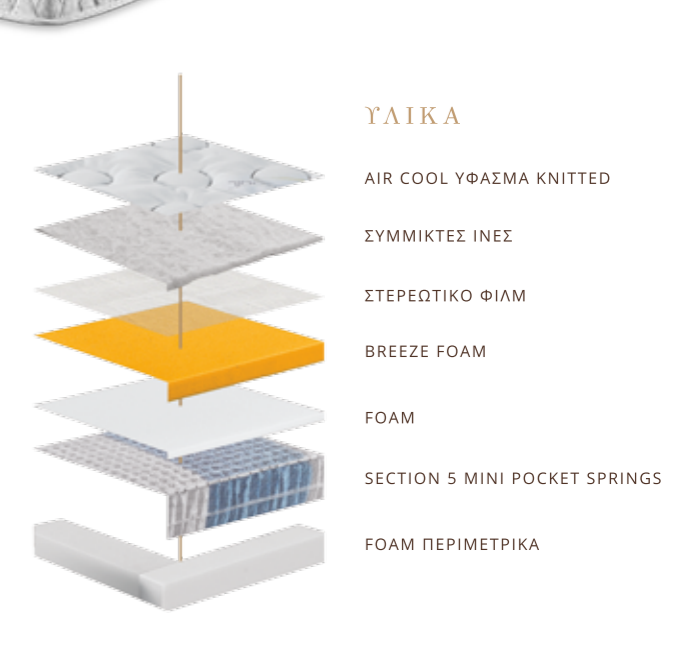

Breeze

Διαχρονικά δροσερό.

Αν επιθυμείς ένα στρώμα που να σου προσφέρει μία αίσθηση δροσιάς, το χειροποίητο Breeze της Matt Royal® έχει κατασκευαστεί για να σου δώσει έναν άλλο αέρα στην εμπειρία του ύπνου.

Σχεδιασμένο με πρωτοποριακά υλικά, επιτρέπει το ελεύθερο πέρασμα του αέρα και τη γρήγορη απομάκρυνση

της θερμότητας και της υγρασίας, ενισχύοντας την αίσθηση της βαθύτερης χαλάρωσης.

Επιπλέον, το στρώμα Breeze χαρακτηρίζεται από κορυφαίες ιδιότητες αντοχής στην πίεση και στη φθορά, που εξασφαλίζουν τη διαρκή και απόλυτη ευεξία για μεγάλο χρονικό διάστημα.

1910
ελατήρια
σε διάσταση
160x200cm

10
χρόνια
εγγύηση

1
ΠΛΕΥΡΑ