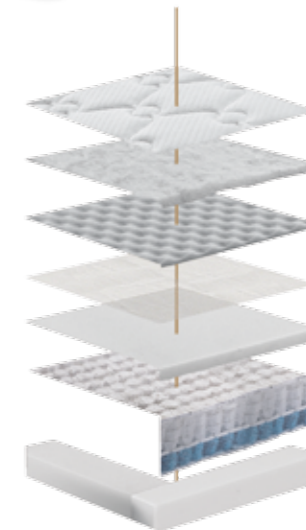

MATT ANESH

Σαν νανούρισμα...

Η ζωή σου είναι γεμάτη
λίστες και προγράμματα;
Η σειρά χειροποίητων στρωμάτων
Matt Άνεση έρχεται να σου προσφέρει
ένα υπέροχο ξύπνημα για να ανταπεξέλθεις
σε κάθε δυσκολία της ημέρας.

Η σύνθεση τους δημιουργεί τις ιδανικές
συνθήκες για έναν ήρεμο και παραγωγικό ύπνο
και στο τέλος της ημέρας θα ανυπομονείς
να αφηθείς στις ευεργετικές τους ιδιότητες.
Ανακάλυψε τα.

Senso

Οι επιλογές της άνεσης.

Απαιτείς στον ύπνο σου να επιλέγεις, χωρίς να χάνεις
την άνεση σου; Το χειροποίητο στρώμα Senso της
Matt Royal®, μπορεί να δώσει τη λύση στις ανάγκες σου.

Κατασκευασμένο με τις υψηλότερες προδιαγραφές
το Senso επιτυγχάνει να σου προσφέρει μοναδικές
στιγμές χαλάρωσης, χάρη στην τεχνολογία double side

rocket springs που περιλαμβάνει. Παρέχει δύο πλευρές
διαφορετικής ελαστικότητας δίνοντας πλεονεκτήματα
στον ύπνο σου.

Ένα άνετο στρώμα, σχεδιασμένο για εσένα που
προτιμάς τις εναλλακτικές λύσεις.

1250
ελατήρια
σε διάσταση
160x200cm

10
χρόνια
εγγύηση

2
ΠΛΕΥΡΕΣ

ΥΛΙΚΑ

- ΚΑΠΙΤΟΝΕ ΒΑΜΒΑΚΕΡΟ ΥΦΑΣΜΑ KNITTED
- ΚΑΠΙΤΟΝΑΡΙΣΜΕΝΟ ΒΑΜΒΑΚΙ
- ΒΙΟΜΑΣΑΖ
- ΣΤΕΡΕΩΤΙΚΟ ΦΙΛΜ
- NOVA LATEX
- DOUBLE SIDE POCKET SPRINGS
- ΦΟΑΜ ΠΕΡΙΜΕΤΡΙΚΑ