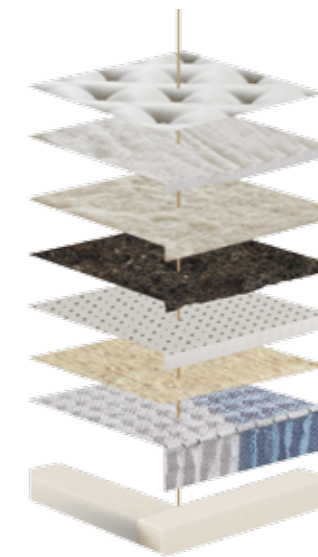

ΥΛΙΚΑ

- VISCO MATT ROYAL
- ΒΑΜΒΑΚΙ
- ΜΑΛΛΙ
- ΑΛΟΓΟΤΡΙΧΑ
- LATEX
- ΚΑΣΜΙΡ
- SECTION 5 POKET SPRINGS
- FOAM ΠΕΡΙΜΕΤΡΙΚΑ