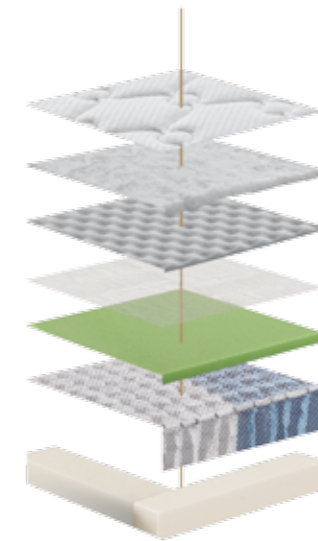

ΥΛΙΚΑ

- ΚΑΠΙΤΟΝΕ ΒΑΜΒΑΚΕΡΟ ΥΦΑΣΜΑ KNITTED
- ΚΑΠΙΤΟΝΑΡΙΣΜΕΝΟ ΒΑΜΒΑΚΙ
- ΒΙΟΜΑΣΑΣ
- ΣΤΕΡΕΩΤΙΚΟ ΦΙΛΜ
- GAIA WATERLILLY
- SECTION 5 POCKET SPRINGS
- ΦΟΑΜ ΠΕΡΙΜΕΤΡΙΚΑ